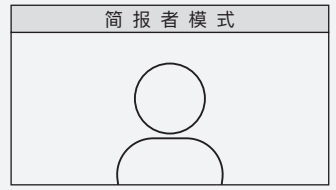

沉浸式影像模式

产品规格

IPEVO TOTEM 360 360°全景视频麦克风扬声器一体机

料号	5-906-2-08-00	
型号	CDCU-011P	
系统	RAM 处理器 快闪储存器	8 GB (LPDDR3) AST1220A1-GP 4 GB
相机	最大解析度 最大帧率 镜头类型 变焦 影像压缩 FOV	4992 x 928 (全景模式) 全景5K : 4992 x 928 @ 30FPS Full-HD : 1920 x 1080 @ 30FPS HD : 1280 x 720 @ 30FPS 固定焦距 2.5 倍数码变焦 MJPG、YUV HFOV : 360°、VFOV : 60°
系统兼容性	连接模式 [随插即用] 输出连接方式	通过 USB Type-C 的连接线, 连接 Mac、Windows PC 或 Chromebook USB 2.0 Type-C
内置功能	实体控制键	电源按钮、影像模式按钮、扬声器音量按钮、麦克风静音按钮
麦克风	麦克风类型 收音距离	4 个全指向性麦克风 16.40 ft / 5 m、范围 : 360°、信噪比 64 dB (A)
扬声器	最大输出功率 输出功率	6W 5W
重量、尺寸、颜色	重量 尺寸 [长 x 宽 x 高] 颜色	575 g 72 x 72 x 255 mm 黑色
电力消耗	电力输入 电力消耗	DC 12V / 2.0 A [直流电] 12V / 0.8A
操作温度、湿度	操作温度 操作 & 储藏湿度	5°C 至 35°C 10% 至 95%
包装内容物	IPEVO TOTEM 360、USB-C 线、 AC 变压器, 快速入门手册	USB 线长 : 180 cm 电源线长 : 150 cm

爱比沃(上海)科技有限公司 上海市长宁区长宁路1193号22楼2222室 [邮编200051] www.ipevo.com.cn

电话 : 021-22117522 | 客服邮箱 : cs@ipevo.com | 业务联系 : benpien@ipevo.com
版权所有 © 2023 IPEVO Corp. 保留所有权利。所有商标均为其各自所有者的财产, 仅做识别之用。