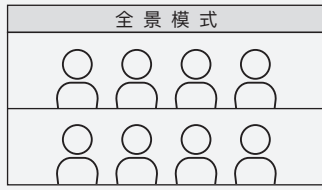

沉浸式影像模式

产品规格

IPEVO TOTEM 360 360°全景视频麦克风扬声器一体机

料号	5-906-2-08-00	
型号	CDCU-011P	
系统	RAM 处理器 快闪储存器	8 GB (LPDDR3) AST1220A1-GP 4 GB
相机	最大解析度 最大帧率 镜头类型 变焦 影像压缩 FOV	4992 x 928 (全景模式) 全景5K : 4992 x 928 @ 30FPS Full-HD : 1920 x 1080 @ 30FPS HD : 1280 x 720 @ 30FPS 固定焦距 2.5 倍数码变焦 MJPG、YUV HFOV : 360°、VFOV : 60°
系统兼容性	连接模式 [随插即用] 输出连接方式	通过 USB Type-C 的连接线, 连接 Mac、Windows PC 或 Chromebook USB 2.0 Type-C
内置功能	实体控制键	电源按钮、影像模式按钮、扬声器音量按钮、麦克风静音按钮
麦克风	麦克风类型 收音距离	4 个全指向性麦克风 16.40 ft / 5 m、范围 : 360°、信噪比 64 dB (A)
扬声器	最大输出功率 输出功率	6W 5W
重量、尺寸、颜色	重量 尺寸 [长 x 宽 x 高] 颜色	575 g 72 x 72 x 255 mm 黑色
电力消耗	电力输入 电力消耗	DC 12V / 2.0 A [直流电] 12V / 0.8A
操作温度、湿度	操作温度 操作 & 储藏湿度	5°C 至 35°C 10% 至 95%
包装内容物	IPEVO TOTEM 360、USB-C 线、 AC 变压器, 快速入门手册	USB 线长 : 180 cm 电源线长 : 150 cm

爱比沃(上海)科技有限公司 上海市长宁区长宁路1193号22楼2222室 [邮编200051] www.ipevo.com.cn

电话 : 021-22117522 | 客服邮箱 : cs@ipevo.com | 业务联系 : benpien@ipevo.com
版权所有 © 2023 IPEVO Corp. 保留所有权利。所有商标均为其各自所有者的财产, 仅做识别之用。