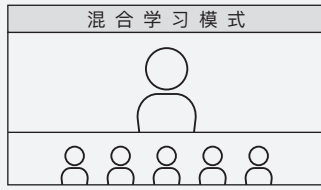

沉浸式影像模式

产品规格

IPEVO TOTEM 360 360°全景视频麦克风扬声器一体机

料号	5-906-2-08-00	
型号	CDCU-011P	
系统	RAM 处理器 快闪储存器	8 GB (LPDDR3) AST1220A1-GP 4 GB
相机	最大解析度 最大帧率 镜头类型 变焦 影像压缩 FOV	4992 x 928 (全景模式) 全景5K : 4992 x 928 @ 30FPS Full-HD : 1920 x 1080 @ 30FPS HD : 1280 x 720 @ 30FPS 固定焦距 2.5 倍数码变焦 MJPG、YUV HFOV : 360°、VFOV : 60°
系统兼容性	连接模式 [随插即用] 输出连接方式	通过 USB Type-C 的连接线, 连接 Mac、Windows PC 或 Chromebook USB 2.0 Type-C
内置功能	实体控制键	电源按钮、影像模式按钮、扬声器音量按钮、麦克风静音按钮
麦克风	麦克风类型 收音距离	4 个全指向性麦克风 16.40 ft / 5 m、范围 : 360°、信噪比 64 dB (A)
扬声器	最大输出功率 输出功率	6W 5W
重量、尺寸、颜色	重量 尺寸 [长 x 宽 x 高] 颜色	575 g 72 x 72 x 255 mm 黑色
电力消耗	电力输入 电力消耗	DC 12V / 2.0 A [直流电] 12V / 0.8A
操作温度、湿度	操作温度 操作 & 储藏湿度	5°C 至 35°C 10% 至 95%
包装内容物	IPEVO TOTEM 360、USB-C 线、 AC 变压器, 快速入门手册	USB 线长 : 180 cm 电源线长 : 150 cm

爱比沃(上海)科技有限公司 上海市长宁区长宁路1193号22楼2222室 [邮编200051] www.ipevo.com.cn

电话 : 021-22117522 | 客服邮箱 : cs@ipevo.com | 业务联系 : benpien@ipevo.com
版权所有 © 2023 IPEVO Corp. 保留所有权利。所有商标均为其各自所有者的财产, 仅做识别之用。