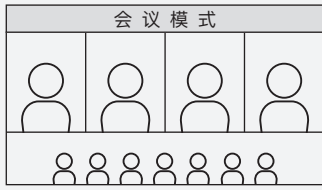

沉浸式影像模式

产品规格

IPEVO TOTEM 360 360°全景视频麦克风扬声器一体机

料号	5-906-2-08-00	
型号	CDCU-011P	
系统	RAM 处理器 快闪储存器	8 GB (LPDDR3) AST1220A1-GP 4 GB
相机	最大解析度 最大帧率 镜头类型 变焦 影像压缩 FOV	4992 x 928 (全景模式) 全景5K : 4992 x 928 @ 30FPS Full-HD : 1920 x 1080 @ 30FPS HD : 1280 x 720 @ 30FPS 固定焦距 2.5 倍数码变焦 MJPG、YUV HFOV : 360°、VFOV : 60°
系统兼容性	连接模式 [随插即用] 输出连接方式	通过 USB Type-C 的连接线, 连接 Mac、Windows PC 或 Chromebook USB 2.0 Type-C
内置功能	实体控制键	电源按钮、影像模式按钮、扬声器音量按钮、麦克风静音按钮
麦克风	麦克风类型 收音距离	4 个全指向性麦克风 16.40 ft / 5 m、范围 : 360°、信噪比 64 dB (A)
扬声器	最大输出功率 输出功率	6W 5W
重量、尺寸、颜色	重量 尺寸 [长 x 宽 x 高] 颜色	575 g 72 x 72 x 255 mm 黑色
电力消耗	电力输入 电力消耗	DC 12V / 2.0 A [直流电] 12V / 0.8A
操作温度、湿度	操作温度 操作 & 储藏湿度	5°C 至 35°C 10% 至 95%
包装内容物	IPEVO TOTEM 360、USB-C 线、 AC 变压器, 快速入门手册	USB 线长 : 180 cm 电源线长 : 150 cm

爱比沃(上海)科技有限公司 上海市长宁区长宁路1193号22楼2222室 [邮编200051] www.ipevo.com.cn

电话 : 021-22117522 | 客服邮箱 : cs@ipevo.com | 业务联系 : benpien@ipevo.com
版权所有 © 2023 IPEVO Corp. 保留所有权利。所有商标均为其各自所有者的财产, 仅做识别之用。