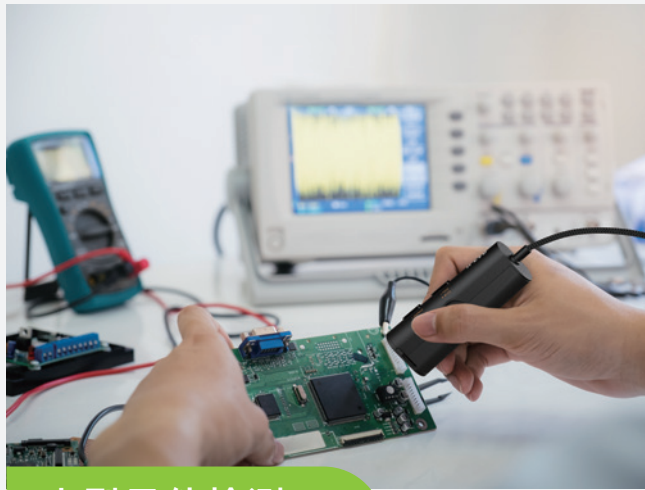

P2V ULTRA 实物摄像头

4K/13MP 画质摄像头
一厘米超微距放大展现物品细节

IPEVO P2V ULTRA 为体积小且携带方便的多功能摄像头，搭载 1300 万像素 4K UHD 镜头，超高解析度让影像更流畅。

超微距对焦功能，仅需一厘米距离即可捕捉到物品细节，适合用于电子维修和小型元件检测等任务。

电子维修

小型元件检测

系统集成与兼容性

P2V ULTRA 以高解析度输出 UVC 格式，能够轻松整合到各种系统平台中，例如电脑视觉处理、AI 推论工作以及边缘计算系统。随插即用，兼容 Mac、Windows PC 或 Chromebooks 的 USB Type C 孔。

灵活运用、使用弹性最大化

P2V ULTRA 提供多种使用方式，满足各种需求。可手持使用、作为视频摄像头或实物摄像头，适用于教学、远距沟通、医疗或零售等产业。

手持使用

手持使用，随时精准展示物品细节。

视频摄像头

100°广角镜头，视频会议和教学，传达完整画面。

实物摄像头

搭配磁吸立式支架，适用于展示物品、简报、教学和扫描。

AI 降噪

内置麦克风

随插即用

以手持方式
捕捉细节

配件

P2V ULTRA 包装内配备了摄像头夹座，可直接安装在显示器上。磁吸立式支架及磁吸夹式支架是额外的配件，可以进一步增加 P2V ULTRA 的灵活性。

摄像头夹座

● 标配 ● 全配