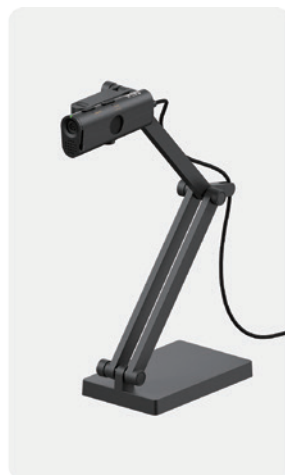

P2V ULTRA 实物摄像头

4K/13MP 画质摄像头
一厘米超微距放大展现物品细节

IPEVO P2V ULTRA 为体积小且携带方便的多功能摄像头，搭载 1300 万像素 4K UHD 镜头，超高解析度让影像更流畅。

超微距对焦功能，仅需一厘米距离即可捕捉到物品细节，适合用于电子维修和小型元件检测等任务。

电子维修

小型元件检测

系统集成与兼容性

P2V ULTRA 以高解析度输出 UVC 格式，能够轻松整合到各种系统平台中，例如电脑视觉处理、AI 推论工作以及边缘计算系统。随插即用，兼容 Mac、Windows PC 或 Chromebooks 的 USB Type C 孔。

灵活运用、使用弹性最大化

P2V ULTRA 提供多种使用方式，满足各种需求。可手持使用、作为视频摄像头或实物摄像头，适用于教学、远距沟通、医疗或零售等产业。

手持使用

手持使用，随时精准展示物品细节。

视频摄像头

100°广角镜头，视频会议和教学，传达完整画面。

实物摄像头

搭配磁吸立式支架，适用于展示物品、简报、教学和扫描。

AI 降噪

内置麦克风

随插即用

以手持方式
捕捉细节

配件

P2V ULTRA 包装内配备了摄像头夹座，可直接安装在显示器上。磁吸立式支架及磁吸夹式支架是额外的配件，可以进一步增加 P2V ULTRA 的灵活性。

摄像头夹座

● 标配 ● 全配

摄像头磁吸立式支架

○ 标配 ● 全配

摄像头磁吸夹式支架

○ 标配 ● 全配